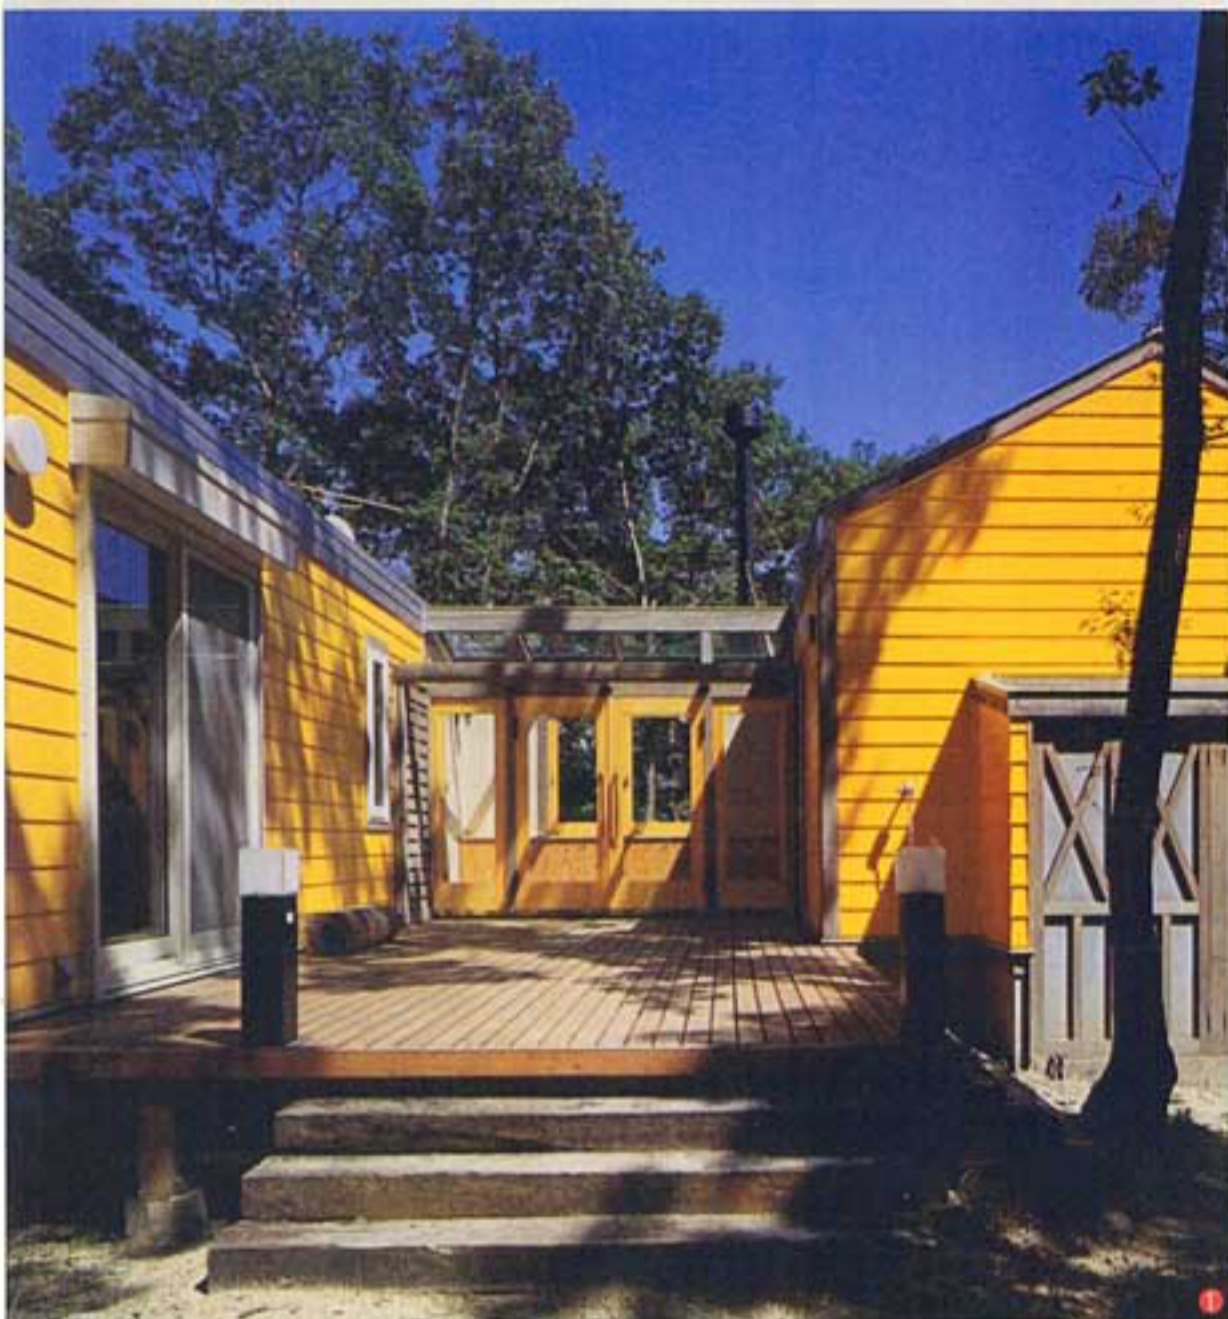

QUALITY HOUSE WATCHING

個性的な表現を試みた別荘

雑木林と溪流の周辺環境に
デッキとここの棟建てで交歓する
山吹色の山荘

宮城・じさんのお宅

- ① ふたつの棟の間には広い木製デッキが設けられ、室内から戸外へつづくライフステージとしてさまざまな使い方が可能だ。
- ② デッキにつづく渡り廊下が玄関で、ガラス屋根の半戶外空間となっている。パブリック棟側から水回り・寝室棟を見たところ。